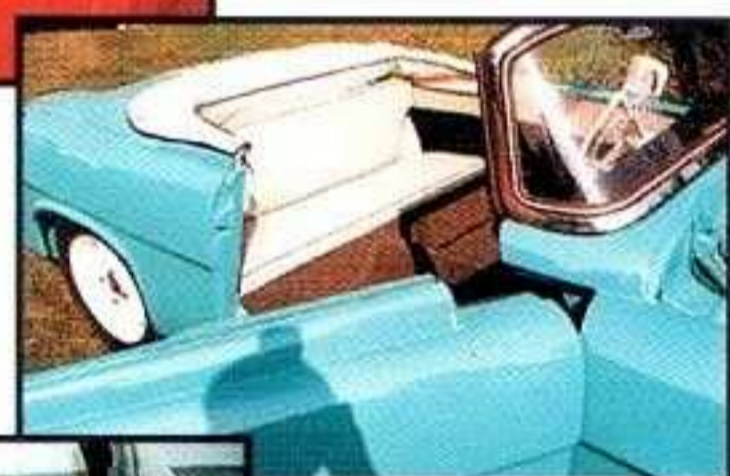

ČALOUNĚNÍ NA VOZY ŠKODA FELICIA – ROADSTER

Plátěné střechy

- Na Škody Felicie zhotovujeme střechy z kvalitní černé (neblednoucí) střešovice s šedivou podšívkou.
- Materiál je 100% bavlna s vodoodpudivou úpravou.

Střechy jsou ve dvou typech:

- starší provedení (montáž na snímatelný rám)
- novější provedení (montáž přímo na karosérii)

- Střechy jsou lemovány koženkou – standardně v barvách černá, červená, bílá a béžová.
- Na přání je možné ušít střechu bez okna (Š-450, okno skleněné v rámečku) nebo střechu barevnou či z dovozových materiálů.
- Ke střechám dodáváme i krytky na složenou střechu-koženkové, ze střešovice, různě barevné a lemovaná (máme několik desítek kombinací).

Čalounění interiéru

- Toto zhotovujeme převážně z původních koženek (v současné době červená, vínová, béžová, bílá a černá) a v rozsahu dle přání zákazníka.
- K tomuto potřebujeme pouze konstrukci předních sedadel vše ostatní děláme nové.
- Samozřejmě na přání je možné cokoliv (jiné materiály, interiér v kůži apod.).

Koberce

Do Felicií ušijeme koberce dle přání zákazníka v libovolných kombinacích.

Všechny čalouněné díly na Felicie je možno odebrat i po částech, bez montáže, s částečnou montáží nebo nechat vozidlo kompletně očalounit.

Miroslav a Mariela Rekovi

Oldřichov 23, 397 01 Písek

tel.: 382 272 222

mobil: 602 434 614

www.veteran-calounictvi.cz

e-mail: miroslav.rek@tiscali.cz