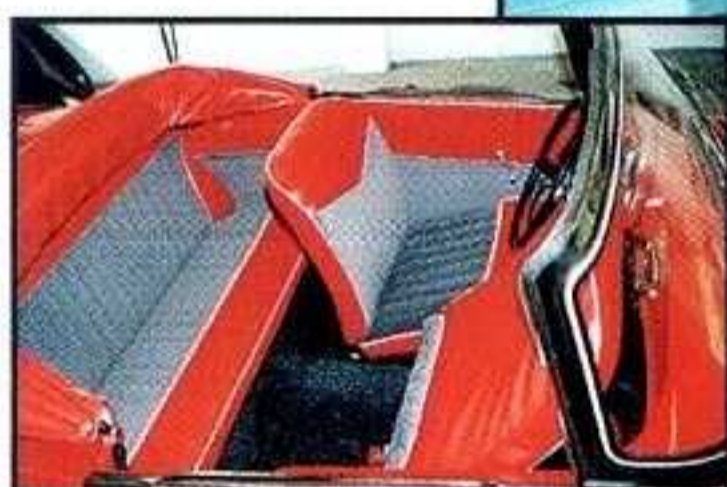

## Plátěné střechy

- Na Škody Felicie zhotovujeme střechy z kvalitní černé (neblednoucí) střešovice s šedivou podšívkou.
- Materiál je 100% bavlna s vodoodpudivou úpravou.

Střechy jsou ve dvou typech:

- starší provedení (montáž na snímatelný rám)
- novější provedení (montáž přímo na karosérii)

- Střechy jsou lemovány koženkou – standardně v barvách černá, červená, bílá a béžová.
- Na přání je možné ušít střechu bez okna (Š-450, okno skleněné v rámečku) nebo střechu barevnou či z dovozových materiálů.
- Ke střechám dodáváme i krytky na složenou střechu-koženkové, ze střešovice, různě barevné a lemovaná (máme několik desítek kombinací).